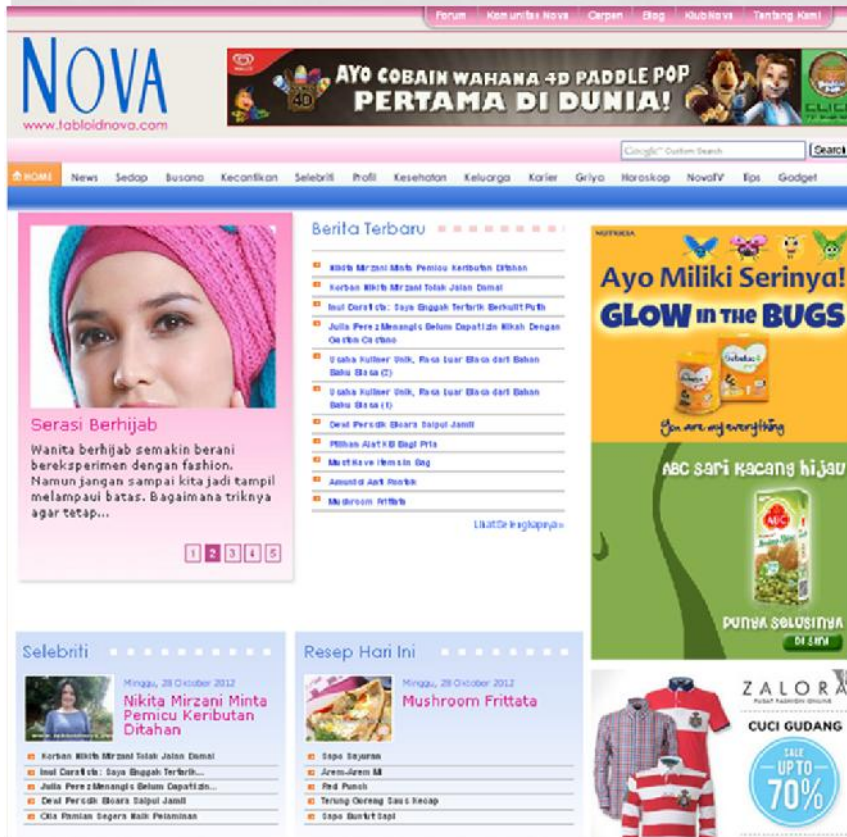

2. Clarity

Penggunaan button pada sub menu sudah simetri dan tidak memakan tempat, karena pada website ini mempunyai banyak sub menu.

Dan pada pemilihan warna tidak membuat jenuh user saat mengunjungi website ini.

Dalam pemilihan layout interface sudah tepat, karena informasi sudah jelas dalam satu layar.

3. Proximity

Penempatan item – item pada website ini didesain agar para pembaca mendapatkan kemudahan ketika ingin memilih berita yang ditawarkan pada menu yang ditampilkan dibagian atas website. Item – item pilihan berita ini dibuat berdasarkan kategori berita. Misalnya kategori ‘Kecantikan’ berisi tentang hal – hal yang berhubungan dengan tips – tips perawatan rambut, wajah, kulit, tubuh, dan galery.

4. Contrast

Website tabloid Nova ini menampilkan dominasi warna pink sebagai keindentikan dari tabloid wanita. selain itu perpaduan warna pink, putih, kuning dan hitam membuat pembaca tidak kesulitan membaca tulisan karena dengan warna demikian tulisan nampak jelas dan mudah dibaca. Pembaca juga dapat mengetahui halaman mana yang sedang dibuka dengan melihat tulisan yang berwarna putih pada kategori yang muncul pada menu dan halaman yang belum dibuka ditandai dengan warna kuning. Untuk menu 'Home' diberikan warna berbeda yaitu sebagai menu untuk tampilan utama.

5. CONSISTENCY

Dari hasil analisa dalam aspek consistency ini, dilihat dari segi tampilan secara keseluruhan dari situs ini bagus dan elegan. Tampilan situs ini cenderung lebih memilih warna-warna yang soft, yaitu diantaranya pink yang dipadukan dengan background putih serta warna huruf biru. Hal ini kemungkinan karena melambangkan Tabloid Nova itu sendiri yang lebih dominan ke feminim. Pemilihan jenis huruf yang simple dan warna huruf pun kontras dengan backgroundnya, warna huruf yang pink, hitam, biru dipadukan dengan background yang berwarna putih. Gambar serta ikon dari setiap menu pun cukup menarik.