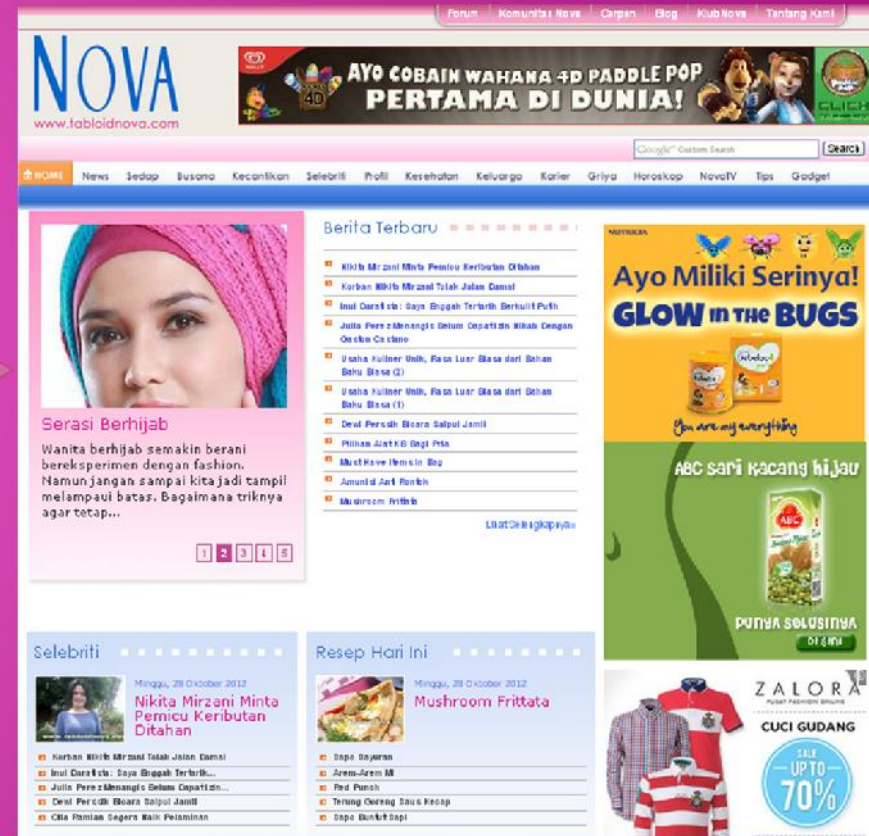

ANALISA WEBSITE
WWW.TABLOIDNOVA.COM

NOVA

www.tabloidnova.com

Disusun Oleh :

- ❖ Intan Meutia Sari
- ❖ Nur Oktri Hikmawati
- ❖ R. Pebriandini Widjaja

3KA04

1. Metaphore

Pada tampilan interface website tabloid nova ini, user yang mengunjungi website tersebut merasa sedang membaca majalah sungguhan karena banyak terdapat informasi ataupun iklan-iklan yang ditampilkan dan user pun dapat memilih menu-menu untuk mengetahui informasi yang terdapat dalam tabloid online tersebut.

2. Clarity

Penggunaan button pada sub menu sudah simetri dan tidak memakan tempat, karena pada website ini mempunyai banyak sub menu.

Dan pada pemilihan warna tidak membuat jenuh user saat mengunjungi website ini.

4. Contrast

Website tabloid Nova ini menampilkan dominasi warna pink sebagai keindentikan dari tabloid wanita. selain itu perpaduan warna pink, putih, kuning dan hitam membuat pembaca tidak kesulitan membaca tulisan karena dengan warna demikian tulisan nampak jelas dan mudah dibaca. Pembaca juga dapat mengetahui halaman mana yang sedang dibuka dengan melihat tulisan yang berwarna putih pada kategori yang muncul pada menu dan halaman yang belum dibuka ditandai dengan warna kuning. Untuk menu 'Home' diberikan warna berbeda yaitu sebagai menu untuk tampilan utama.

5. CONSISTENCY

Dari hasil analisa dalam aspek consistency ini, dilihat dari segi tampilan secara keseluruhan dari situs ini bagus dan elegan. Tampilan situs ini cenderung lebih memilih warna-warna yang soft, yaitu diantaranya pink yang dipadukan dengan background putih serta warna huruf biru. Hal ini kemungkinan karena melambangkan Tabloid Nova itu sendiri yang lebih dominan ke feminim. Pemilihan jenis huruf yang simple dan warna huruf pun kontras dengan backgroundnya, warna huruf yang pink, hitam, biru dipadukan dengan background yang berwarna putih. Gambar serta ikon dari setiap menu pun cukup menarik.